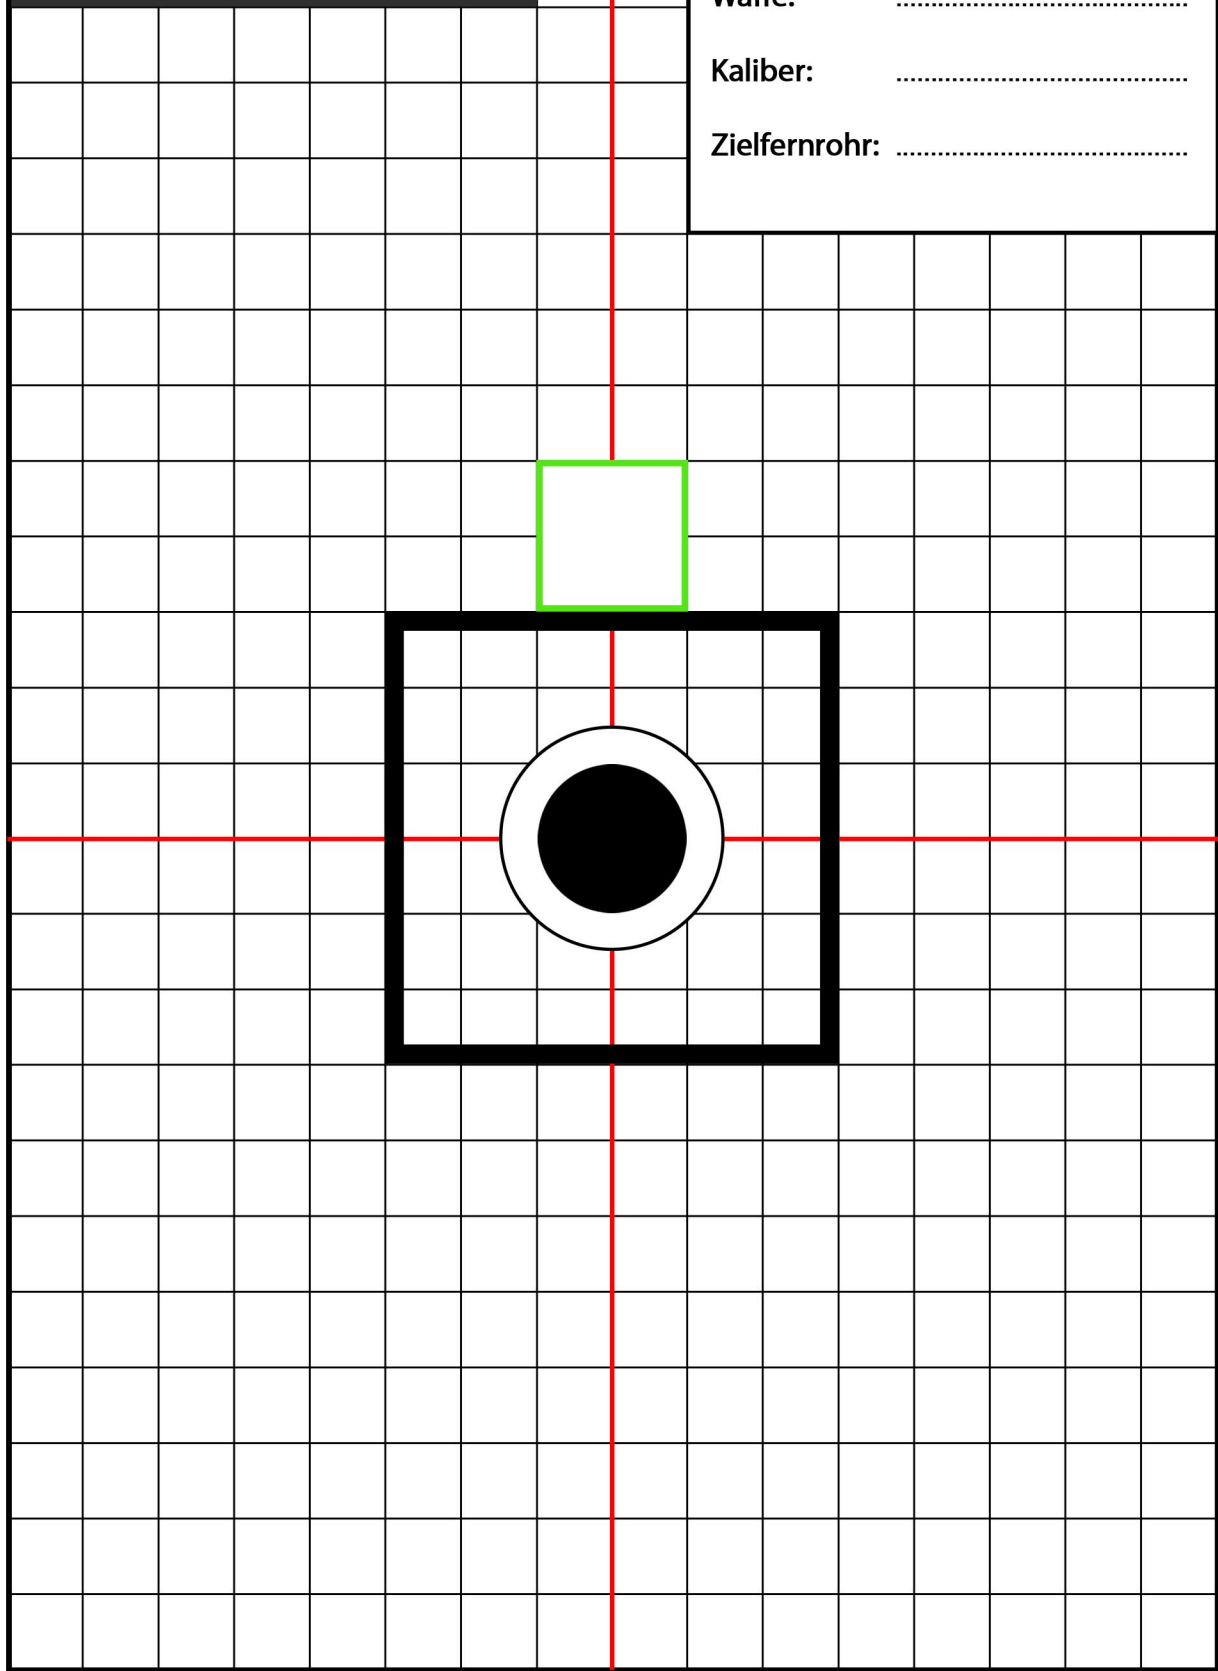

PREMIUM GUNS®

Datum:

Waffe:

Kaliber:

Zielfernrohr:

+13 cm
+12 cm
+11 cm
+10 cm
+9 cm
+8 cm
+7 cm
+6 cm
+5 cm
+4 cm
+3 cm
+2 cm
+1 cm
0 cm
-1 cm
-2 cm
-3 cm
-4 cm
-5 cm
-6 cm
-7 cm
-8 cm
-9 cm
-10 cm
-11 cm

+8 cm +6 cm +4 cm +2 cm 0 cm +2 cm +4 cm +6 cm +8 cm
+7 cm +5 cm +3 cm +1 cm +1 cm +3 cm +5 cm +7 cm